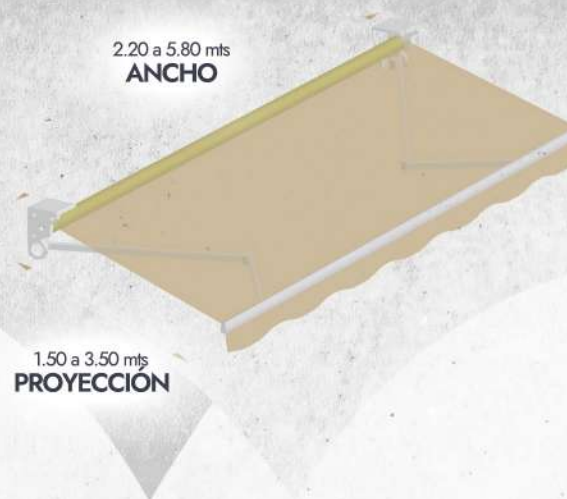

Motorización
y domótica.

www.solaris.com.mx

EUROSOL
TOLDOS