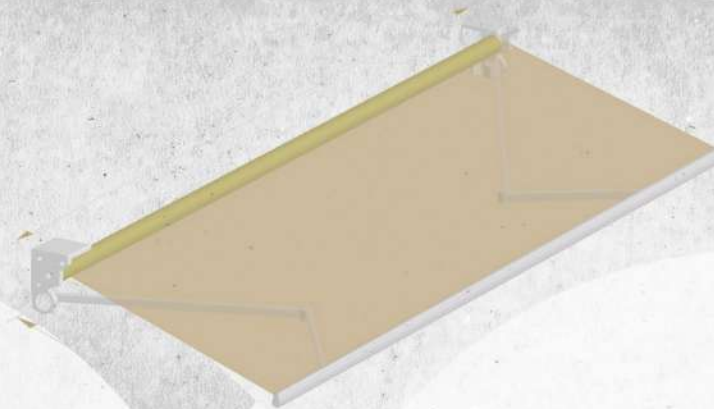

Motorización
y domótica.

www.solaris.com.mx

EUROSOL
TOLDOS