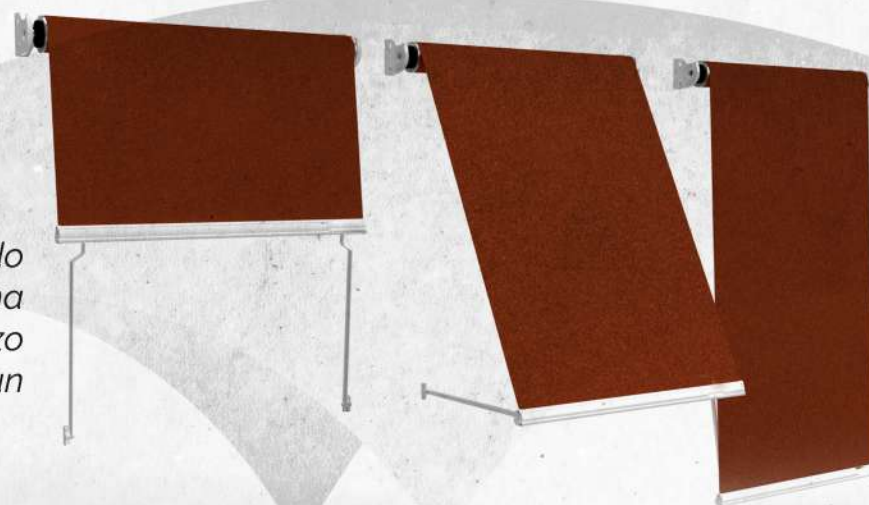

Motorización
y domótica.   | 

www.solaris.com.mx

 EUROSOL
TOLDOS

*Imagen ilustrativa

TOLDO MILÁN

Caída vertical

*Sencillo y elegante, el **Toldo Milán** cuenta con accesorios robustos, diseñados para abarcar grandes dimensiones. Su sistema guiado con brazos de sujeción al suelo o una base, lo hace ideal para cafeterías, restaurantes y terrazas en las que se busque un ambiente fresco.*

Motorización
y domótica.

www.solaris.com.mx

EUROSOL
TOLDOS

*Imagen ilustrativa

TOLDO VERONA

Caída vertical

Creado de forma intuitiva e inteligente, el **Toldo Milán** está diseñado para balcones, terrazas y áreas comunes que requieren de una cobertura frente a las condiciones climáticas, cuenta con un brazo recto que aporta fortaleza y rigidez a su estructura, brindándonos un sistema confiable y firme en diversas condiciones.

Gracias a sus soportes multifuncionales, que permiten la fijación frontal, de techo y de muro, el **Toldo Catania** representa una solución versátil para áreas en las que se busca evitar la instalación de soportes o estructuras adicionales. Su **bambalina recta** aporta un toque sobrio y elegante, ideal para balcones, terrazas y fachadas.