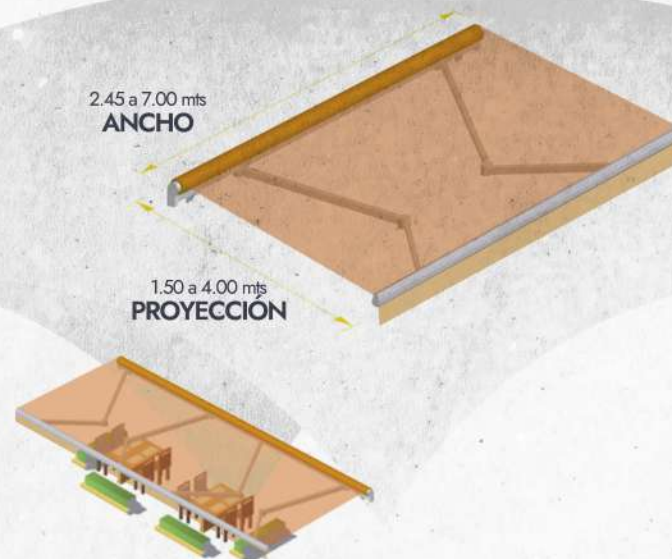

Gracias a sus soportes multifuncionales, que permiten la fijación frontal, de techo y de muro, el **Toldo Catania** representa una solución versátil para para áreas en las que se busca evitar la instalación de soportes o estructuras adicionales. Su **bambalina en ondas** aporta un toque atractivo y dinámico ideal para la fachada de negocios, casas de campo y sitios turísticos.

Motorización
y domótica.

www.solaris.com.mx

EUROSOL
TOLDOS

*Imagen ilustrativa

TOLDO CATANIA

Proyección | Gigant

Por su construcción robusta, el **Toldo Catania Gigant** permite cubrir áreas de hasta 7 metros de ancho, con proyecciones de hasta 4 metros. Representa la elección perfecta para fachadas, jardines y áreas comunes al aire libre.

Grandes espacios

Motorización
y domótica.

www.solaris.com.mx

EUROSOL
TOLDOS

*Imagen ilustrativa

TOLDO PALERMO

Proyección | Brazos Invisibles

Gracias a su sistema de cofre, el **Toldo Palermo** permite un sellado hermético al cerrarse, el Toldo Palermo fusiona la tecnología, con la belleza y la funcionalidad. Armonizando con cualquier entorno y ofreciendo una solución de cuidado especial para sus fibras y componentes.