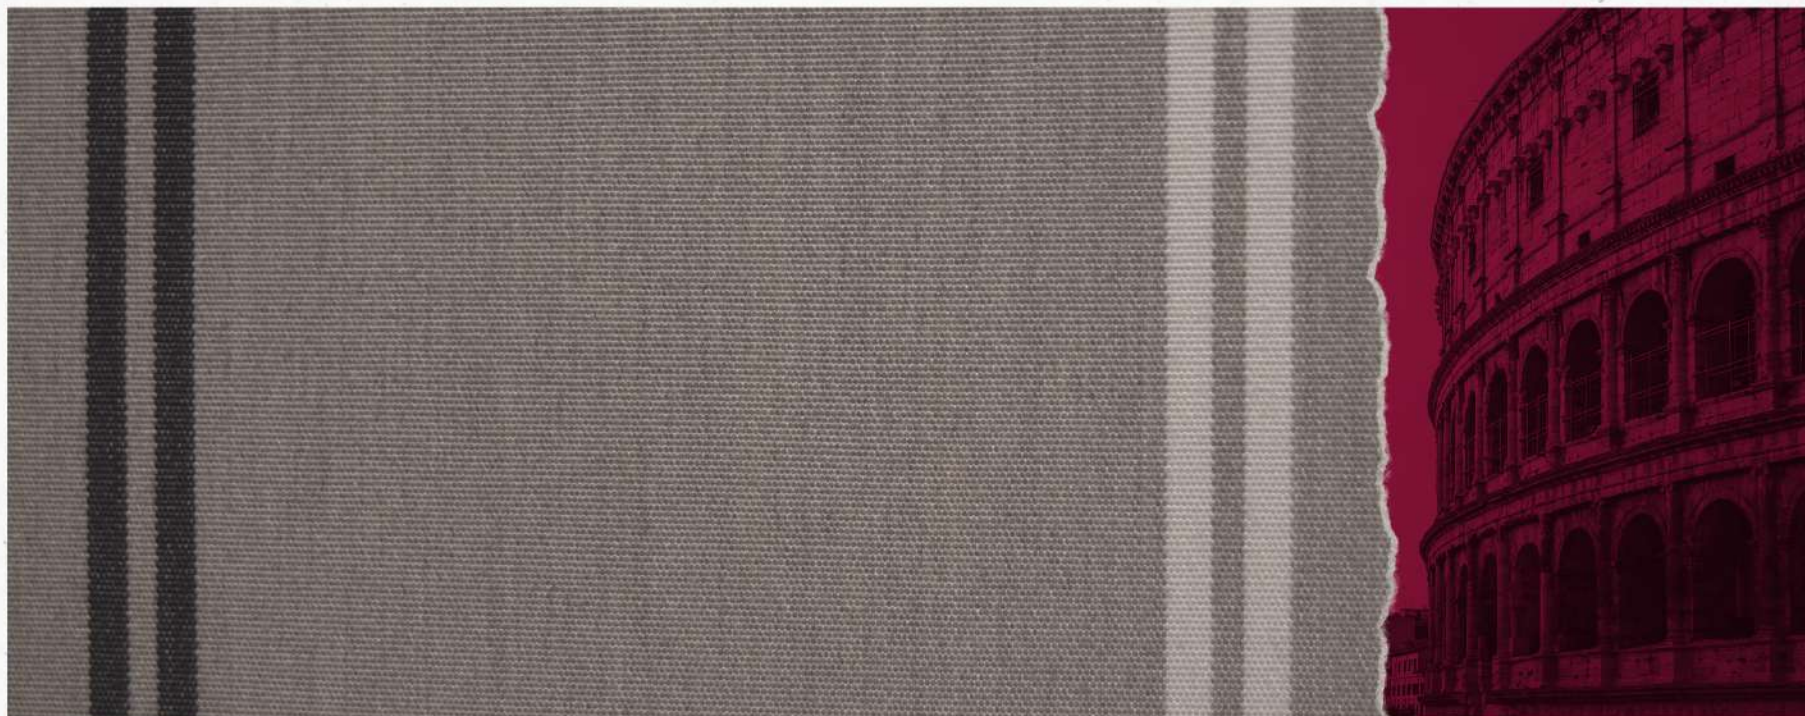

MANCHESTER

2823

*Imagen ilustrativa

DATOS TÉCNICOS

Composición: **100% Acrílico teñido en masa**

Peso textil: **300 gr/m²**

Repelente de Agua

Anti UV

Repelente de Manchas

Secado Rápido

Antibacterial

Ecologico

www.solaris.com.mx

EUROSOL
TOLDOS