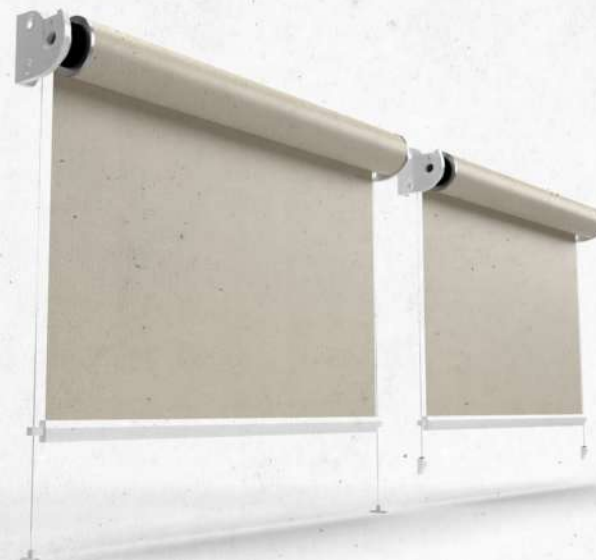

Motorización
y domótica.   | 

www.solaris.com.mx

 EUROSOL
TOLDOS

*Imagen ilustrativa

TOLDO MILÁN

Caída vertical

*Sencillo y elegante, el **Toldo Milán** cuenta con accesorios robustos, diseñados para abarcar grandes dimensiones. Su sistema guiado con brazos de sujeción al suelo o una base, lo hace ideal para cafeterías, restaurantes y terrazas en las que se busque un ambiente fresco.*